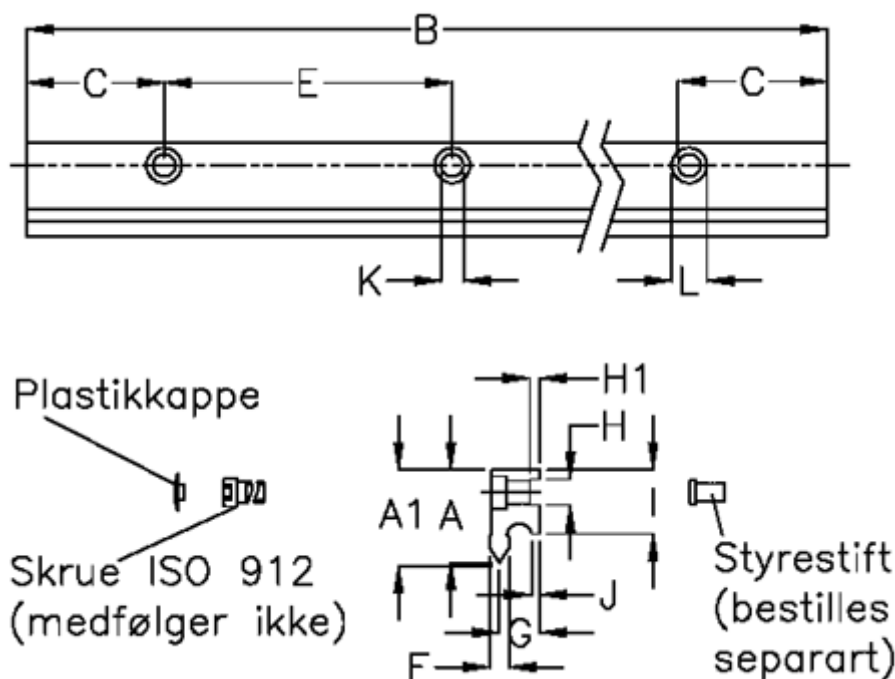

Varenummer: 05712521976
 Beskrivelse: Hepco GV3 profilskinne NV E L1976 P3
 med forsænkede huller

Mål

A	= 16	G	= 8.2	vægt kg/1000 = 1.00
A1	= 16.72	H	= 4	
B	= 1976	H1	= 1.5	
C	= 43.0	I	= 12.40	
E	= 90	J	= 1.75	
F	= 4.42	K	= 4.5	
For leje	= J18	L	= 8 x 4.1	
For styrestift	= SDP4	Præcisionstype	= P3	